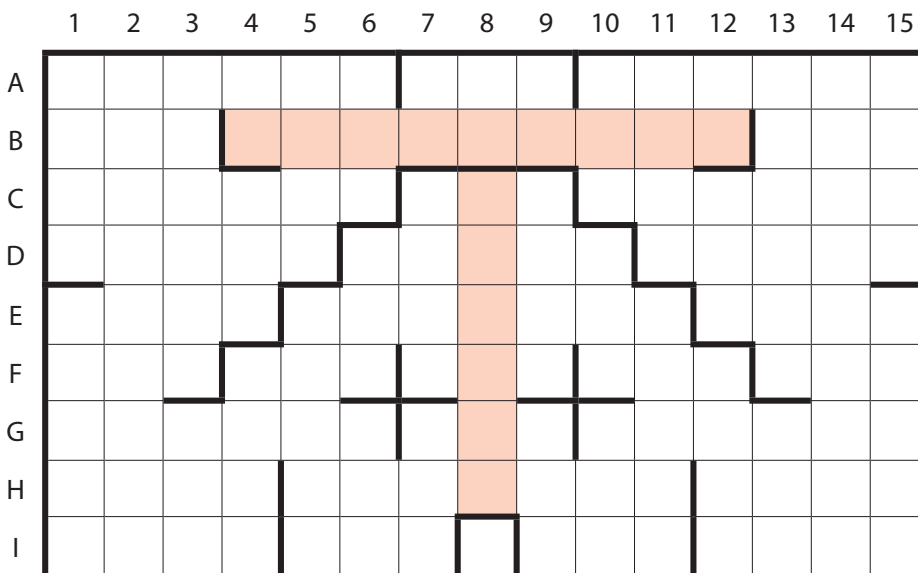

14,90

20,90

Nabídka platí od 1.2. do 29.2. 2012 nebo do vyprodání zásob. Za případné tiskové chyby se omlouváme.

LUŠTÍME S JEDNOTOU

Ze všech došlých vyluštěných tajemek získá deset náhodně vylosovaných výherců nákupní poukázku v hodnotě 200,- Kč. Vyplněný odstřížený kupón zašlete na adresu: JEDNOTA, KOSTELNÍ NÁMĚSTÍ 157/9, 692 43 Mikulov. Obálku označte heslem „KRÍŽOVKA“